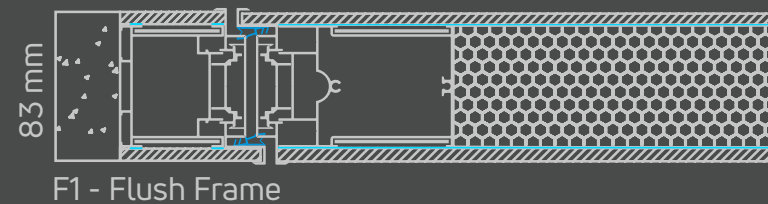

# Flush Frame

Door design: W-553  
 Wood facing  
 Color: F-139  
 Handle: "Bar" 1000 mm - Black

Συνεπίπεδη κάσα  
 Σχέδιο πόρτας: W-553  
 Επένδυση Ξύλο  
 Χρώμα: F-139  
 Λαβή: "Bar" 1000 mm - Μαύρη

Telaio complanare  
 Modello porta: W-553  
 Rivestimento in Legno  
 Colore: F-139  
 Maniglia: "Bar" 1000 mm - Nero