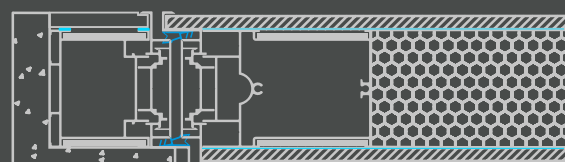

F2 - Hidden Frame