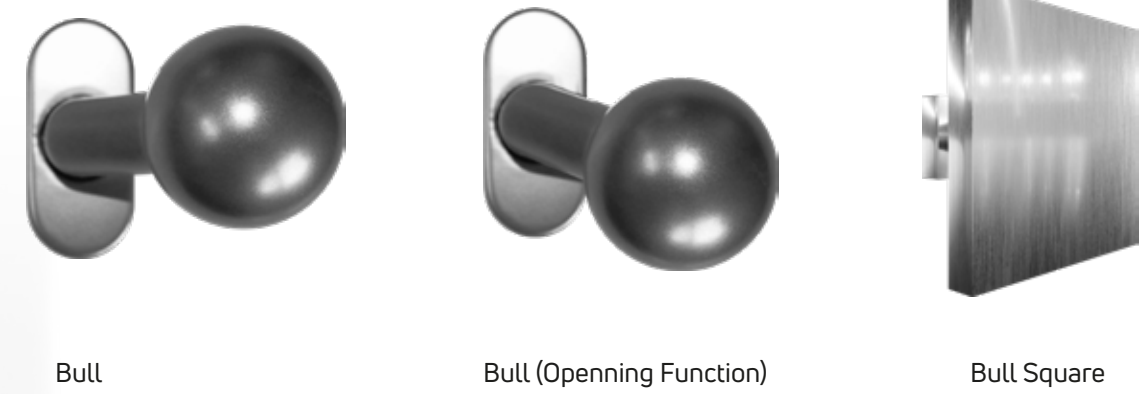

# External Handles

ΕΞΩΤΕΡΙΚΕΣ ΛΑΒΕΣ - MANIGLIONI ESTERNI

MANIGLIONI INTERNI - ΕΣΩΤΕΡΙΚΕΣ ΛΑΒΕΣ

# Internal Handles

BIO HANDLES - BIOMETΡΙΚΕΣ ΛΑΒΕΣ - MANIGLIONI BIOMETRICHE

FINGERPRINT / KEYBOARD

Pivot Hinge

External Hinge

Concealed Hinge

Cylinder ISEO R6 PLUS

Electric Door Release