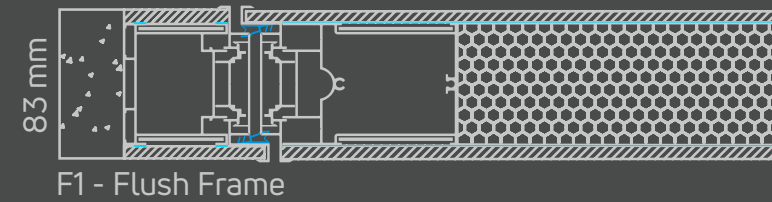

# Flush Frame

Door design: IN-587  
 Wood facing  
 Color: F-139  
 Handle: "INOX-2" - Black

Συνεπίπεδη κάσα  
 Σχέδιο πόρτας: IN-587  
 Επένδυση Ξύλου  
 Χρώμα: F-139  
 Λαβή: "INOX-2" - Μαύρη

Telaio complanare  
 Design della Porta: IN-587  
 Rivestimento in Lengo  
 Colore: F-139  
 Maneggiare: "INOX-2" - Nero