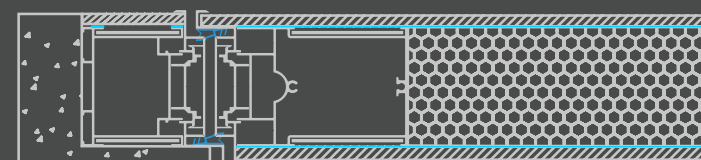

# Hidden Frame

Door design: IN-563  
Wood facing  
Color: F-126  
Handle: "INOX-1" - Black

Κρυφή κάσα  
Σχέδιο πόρτας: IN-563  
Επένδυση Ξύλου  
Χρώμα: F-126  
Λαβή: "INOX-1" - Μαύρη

Telaio flush  
Design della Porta: IN-563  
Rivestimento in Lengo  
Colore: F-126  
Maneggiare: "INOX-1" - Nero