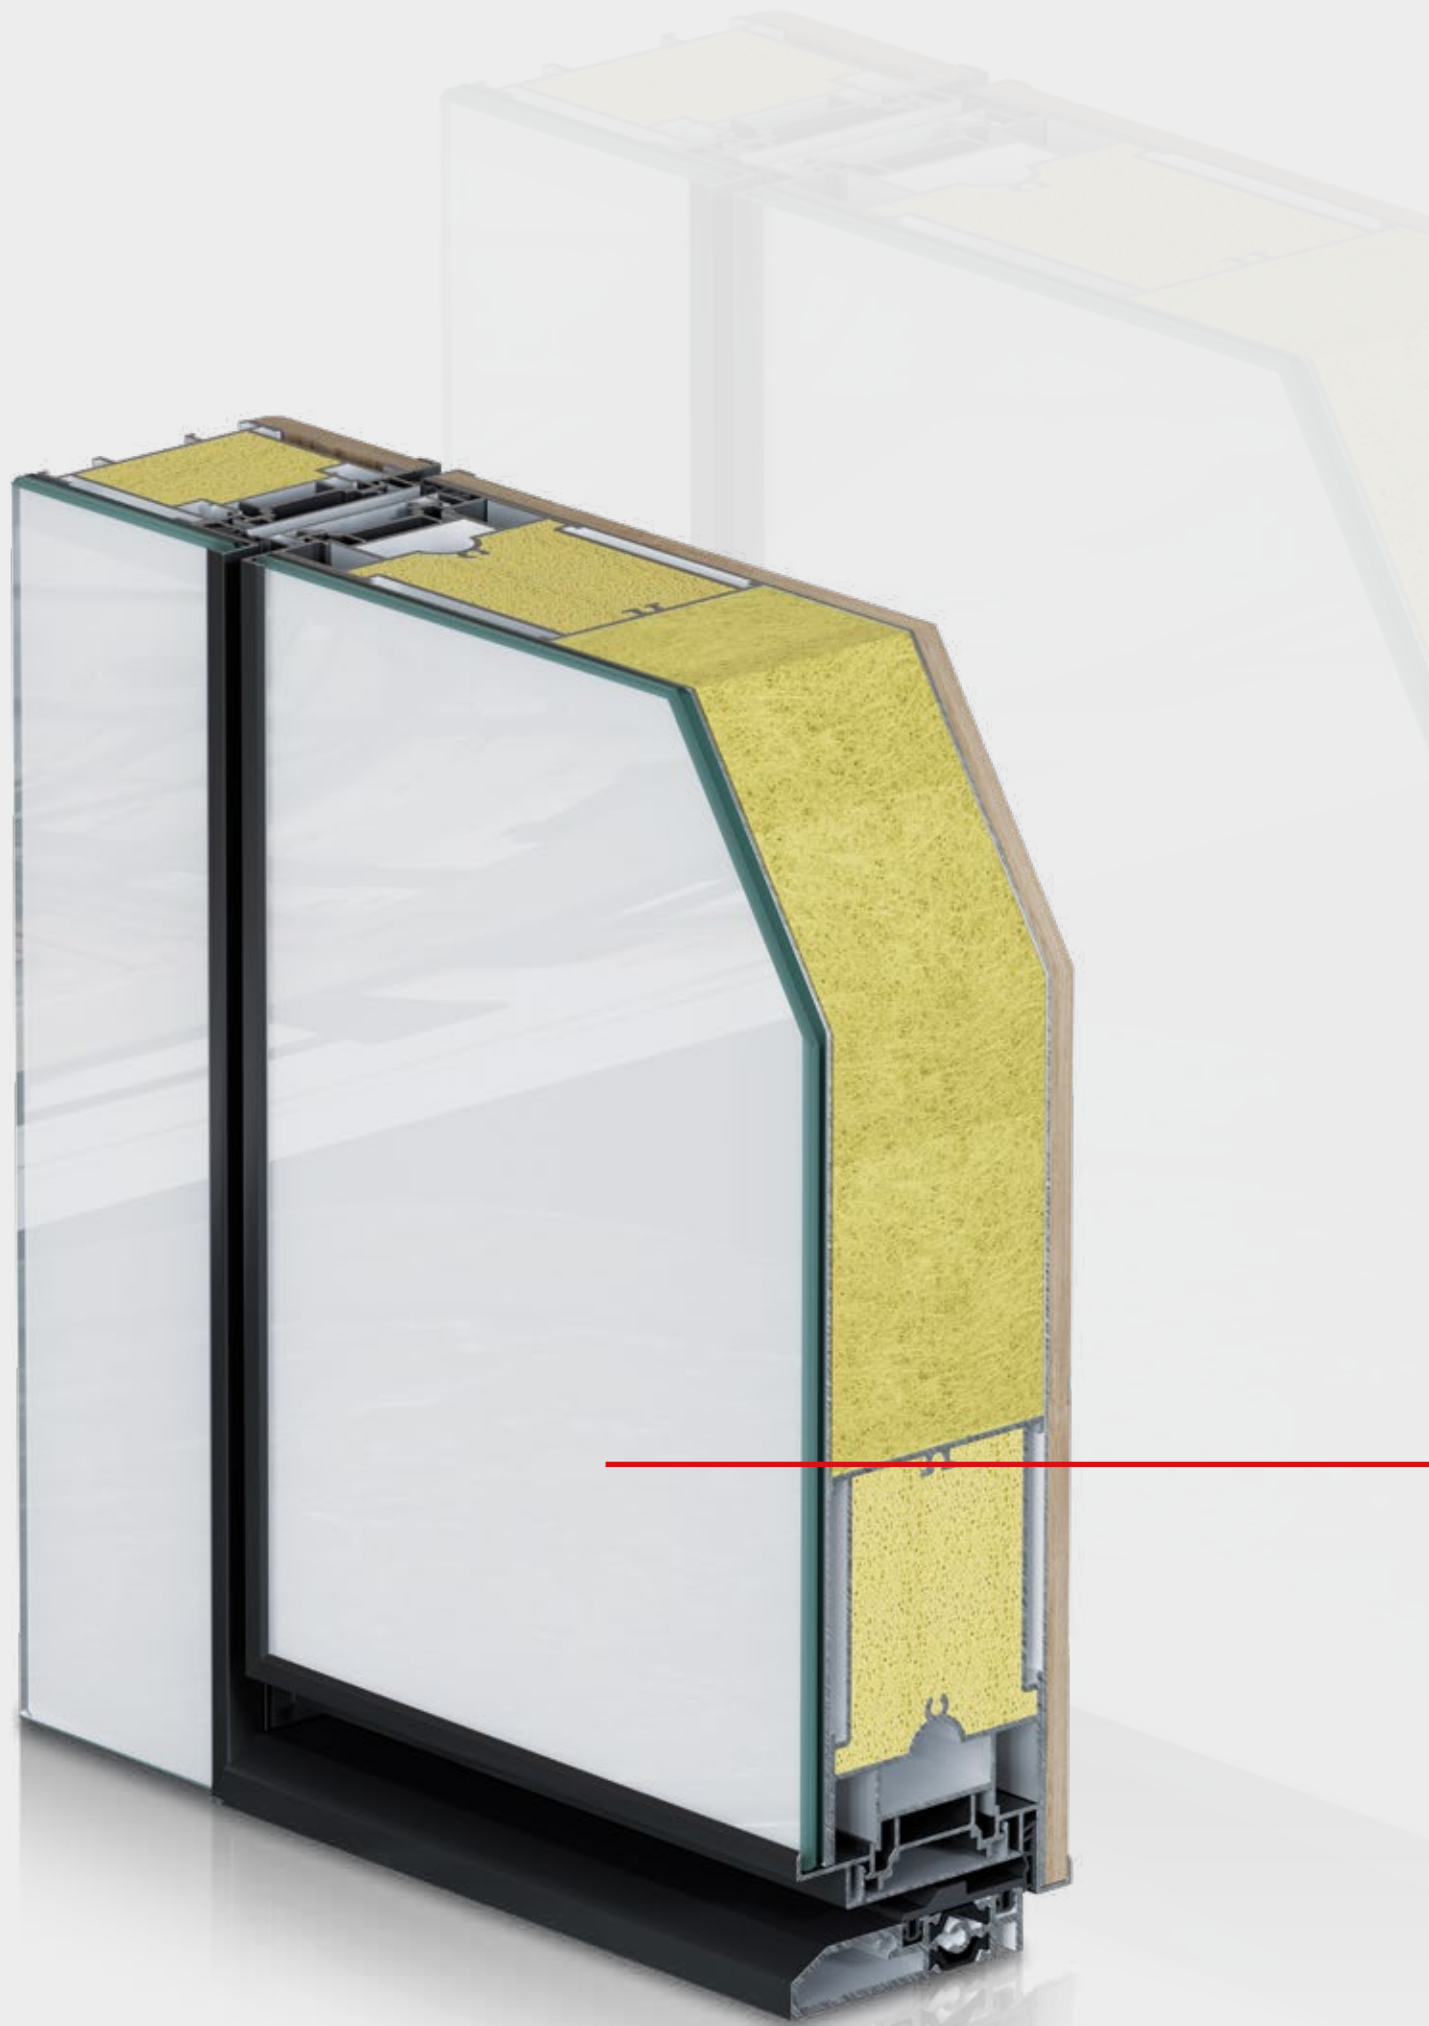

Aluminium Frame with Glass Facing

Κούφωμα Αλουμινίου με επένδυση Γυαλιού

Telaio in Alluminio con rivestimento in Vetro

Modern Design

Μοντέρνος σχεδιασμός

Disegno moderno

Stunning Appearance

Εντυπωσιακό αισθητικό αποτέλεσμα

Risultato estetico di grande effetto

Glass Facing

*For internal and external use
Για εσωτερική και εξωτερική χρήση
Per uso interno ed esterno*

T4

With Threshold
Με Κατωκάσι
Con Soglia

T5

Without Threshold with Airstopper
Χωρίς Κατωκάσι με Αεροστόπ
Senza Soglia con Parafreddo