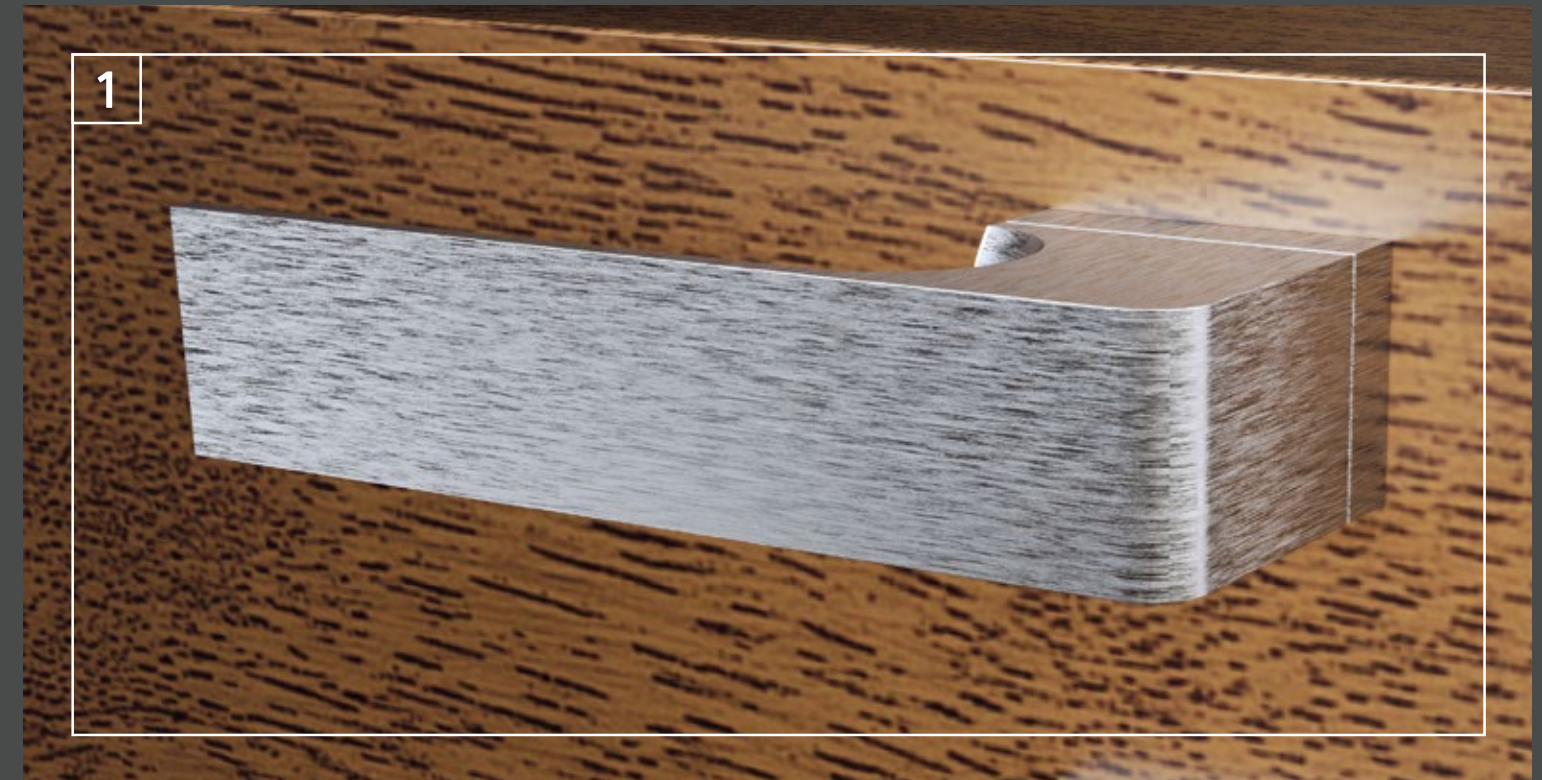

1. Internal handle "INOX-3".
  A solid and elegant construction.
2. Security cylinder with 5+1 keys
  and INOX rosette.
3. Security lock with bolts, for
  maximum protection.

1. Εσωτερική λαβή "INOX-3".
  Στιβαρή και ταυτόχρονα κομψή κατασκευή.
2. Κύλινδρος ασφαλείας με 5+1 κλειδιά και
  ροζέτα INOX.
3. Κλειδαριά με έμβολα, για μέγιστη
  προστασία.

1. Maniglia interna "INOX-3".
  Costruzione robusta e allo stesso
  tempo elegante.
2. Cilindro di sicurezza a 5+1 chiavi e
  rosetta INOX.
3. Chiusura a stantuffo per la
  massima protezione.