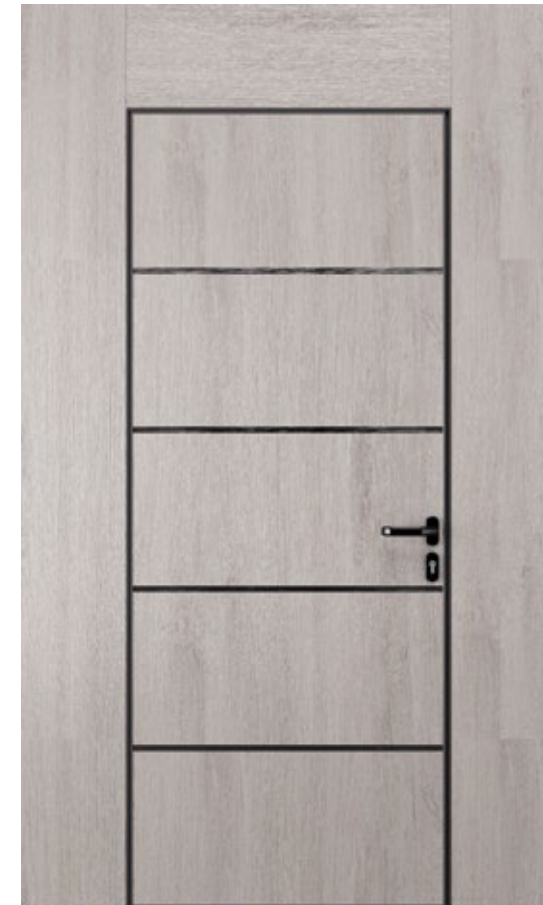

WOOD FACINGS

INOX / Black Line

Model: **IN-565**
Color: **F-140**
Handle: "INOX-2" - Black