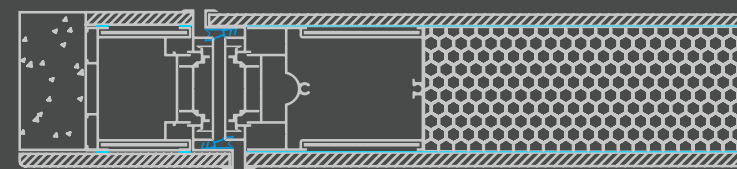

F3 - Wall Cover