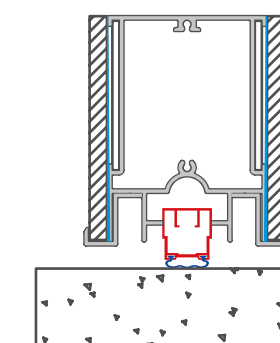

T5

Without Threshold with Airstopper
Χωρίς Κατωκάσι με Αεροστόπ
Senza Soglia con Parafreddo

*For internal and external use
Για εσωτερική και εξωτερική χρήση
Usa interno ed esterno*