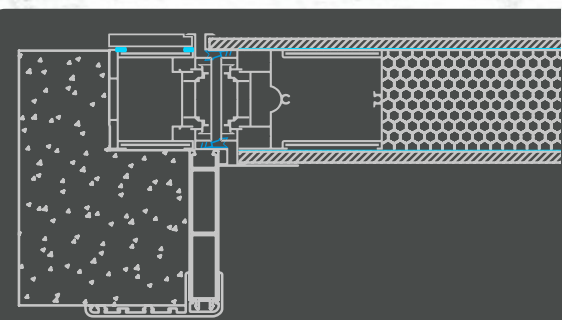

Color Combinations

Door design: AL-512 Puzzle
Aluminium facing
Color: T630 Golden Oak / RAL 9005 Mat
Handle: "Bar" 1000 mm - Silver

Χρωματικοί συνδυασμοί
Σχέδιο πόρτας: AL-512 Puzzle
Επένδυση Αλουμινίου
Χρώμα: T630 Golden Oak / RAL 9005 Mat
Λαβή: "Bar" 1000 mm - Ασημί

Combinazioni di colori
Modello porta : AL-512 Puzzle
Rivestimento in Alluminio
Colore: T630 Golden Oak / RAL 9005 Mat
Maniglia: "Bar" 1000 mm - D'argento

ALUMINIUM FACINGS