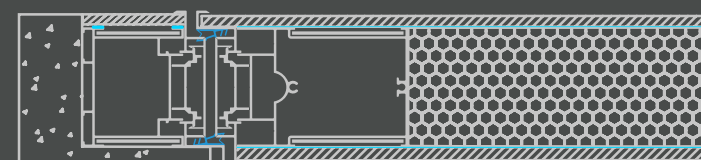

# Hidden Frame

Door design: W-554 Flat  
Wood facing  
Color: F-117  
Handle: "Bar" 500 mm - Black

**Κρυφή κάσα**  
Σχέδιο πόρτας: W-554 Flat  
Επένδυση Ξύλο  
Χρώμα: F-117  
Λαβή: "Bar" 500 mm - Μαύρη

**Telaio flush**  
Modello porta: W-554 Piatta  
Rivestimento in Legno  
Colore: F-117  
Maniglia: "Bar" 500 mm - Nero