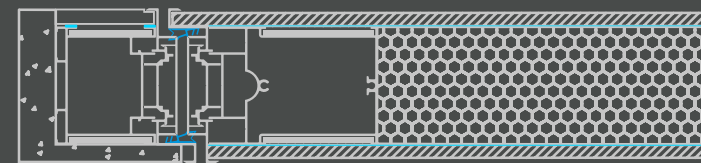

F2 - Hidden Frame