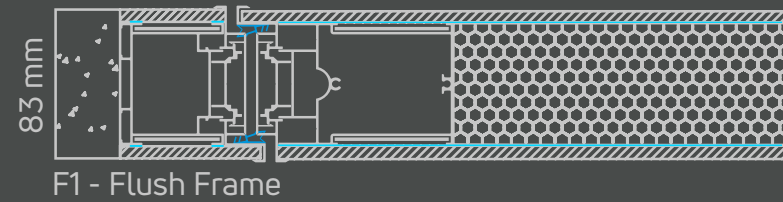

Flush Frame

Door design: IN-570
Composite Panel facing
Color: F-124
Handle: "INOX-2" - Silver

Συνεπίπεδη κάσα
Σχέδιο πόρτας: IN-570
Επένδυση Σύνθετου Πάνελ
Χρώμα: F-124
Λαβή: "INOX-2" - Ασημί

Telaio complanare
Design della Porta: IN-570
Rivestimento in Pannello Composito
Colore: F-124
Maneggiare: "INOX-2" - D'argento

WOOD FACINGS

INOX / Black Line