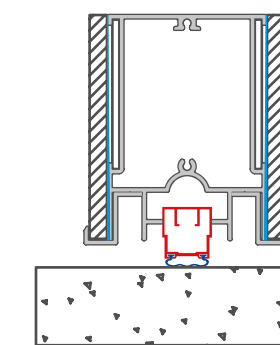

T5

Without Threshold with Airstopper
Χωρίς Κατωκάσι με Αεροστόπ
Senza Soglia con Parafreddo