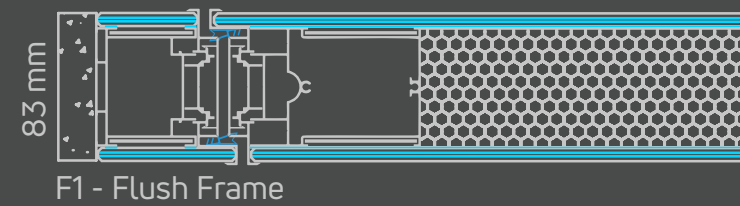

Single Door with Side Panel

Door design: G-538
Glass facing
Color: Black
Handle: "Bar" 1000 mm - Silver

Μονόφυλλη πόρτα
με πλαινό σταθερό
Σχέδιο πόρτας: G-538
Επένδυση Γυαλιού
Χρώμα: Μαύρο
Λαβή: "Bar" 1000 mm - Ασημί

Porta anta singola
con fianco luce fisso
Modello porta: G-538
Rivestimento in Vetro
Colore: Nero
Maniglia: "Bar" 1000 mm - D'argento

GLASS FACINGS

Model: **G-538**
Color: **Black Glass**
Handle: "Blade" 1000 mm - Silver

Model: **G-539**
Color: **White Glass**
Handle: "Blade" 1000 mm - Black