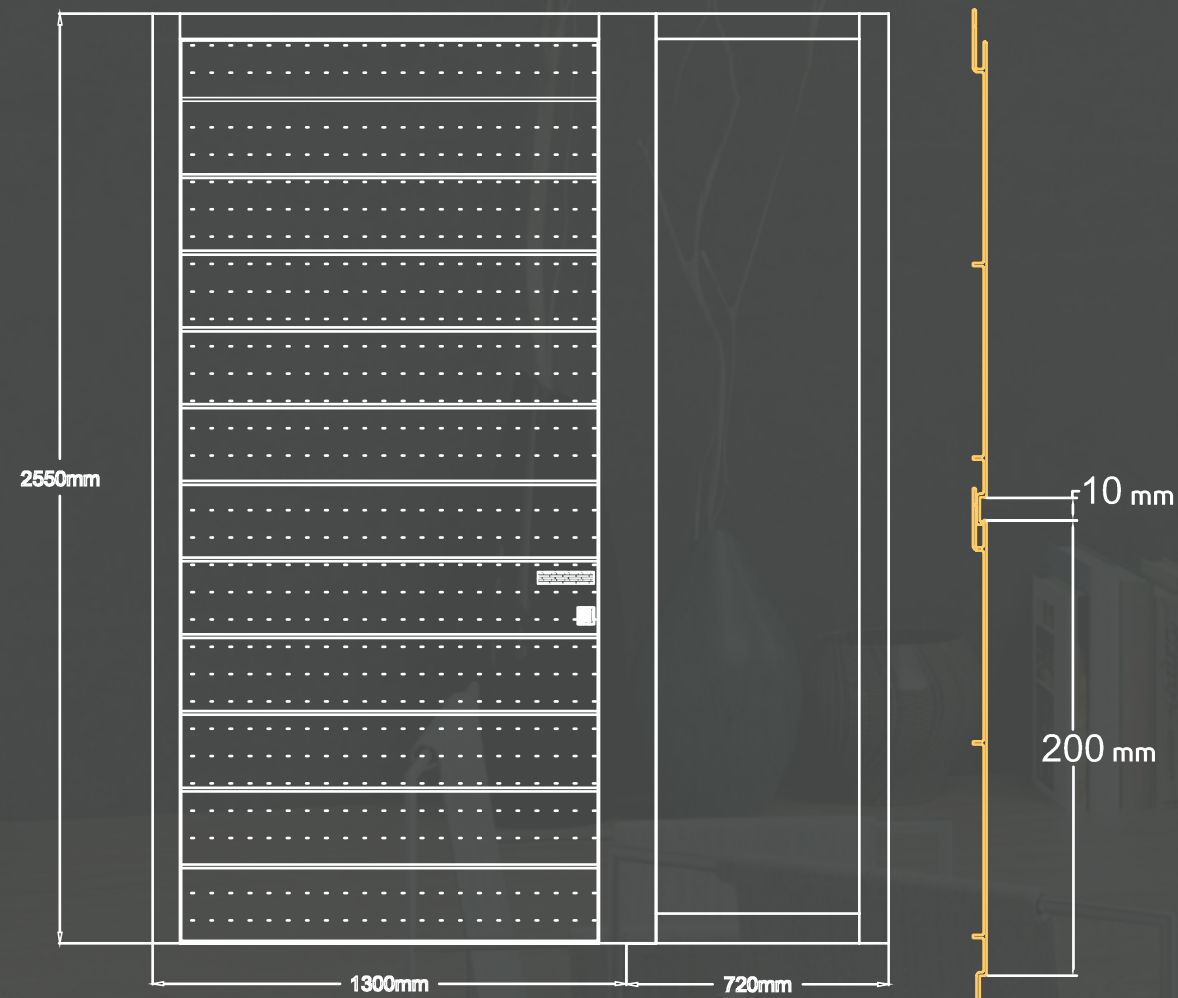

Puzzle Facing

The innovative door facing system.
Aluminium profiles with a surface of 20 cm that are joined together
giving an original design. Easy to install with excellent durability.

Επένδυση Παζλ

Το καινοτόμο σύστημα επένδυσης πόρτας.
Προφίλ αλουμινίου με επιφάνεια 20 εκ που ενώνονται μεταξύ τους
δίνοντας ένα πρωτότυπο σχεδιαστικό αποτέλεσμα.
Εύκολο στην εγκατάσταση με εξαιρετική αντοχή.

Rivestimento Puzzle

L'innovativo sistema di rivestimento delle porte.
Profili in alluminio con una superficie di 20 cm che si uniscono
tra loro dando un risultato di design originale.
Facile da installare con ottima durata.