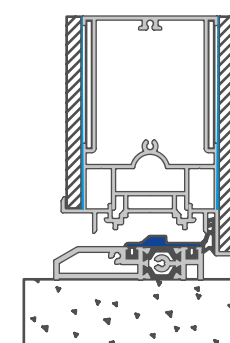

Composite Panel Facing

T4

With Threshold
Με Κατωκάσι
Con Soglia